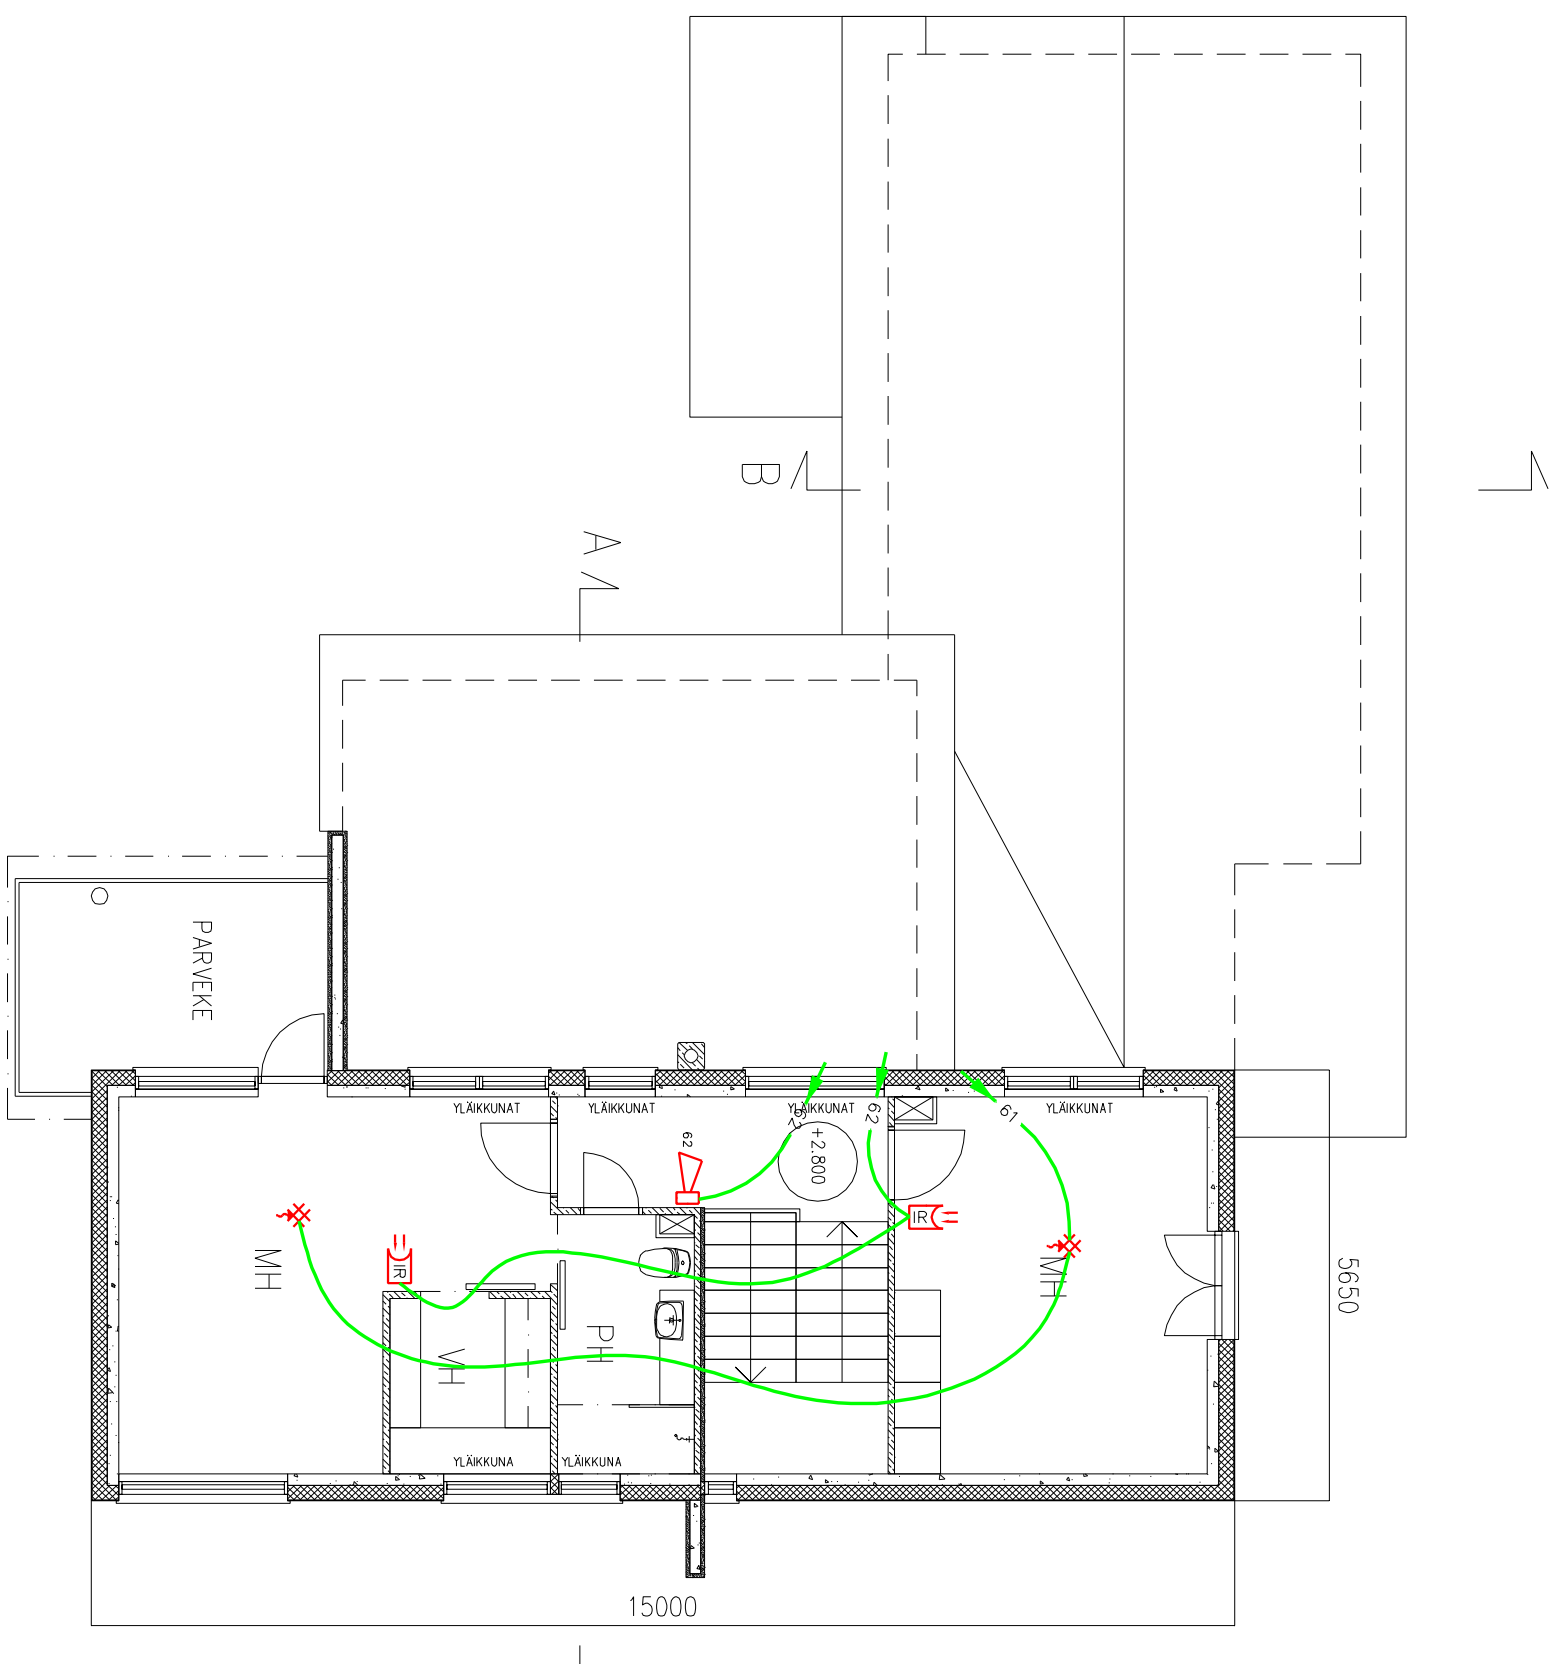

1. KERROS

2. KERROS

- RIKOS- JA PALOVAROITINJÄRJESTELMÄ (Fisec Oy p. 09-759 9220)**
- 1) KESKUS Galaxy 2-20
  - 2) Käyttölaite (sis. integroitu kortinlukija) MK7 / LCD
  - 3) Avoinperäntunnistin MAX
  - 4) Infrapunaoinnin IS 2260T
  - 5) Sovuoinnin, lämpö + kanta) MCT-R-W (lämpö) ja MCT-R (kanta)
  - 6) Hälytysireeni sisällykseen käyttöön.